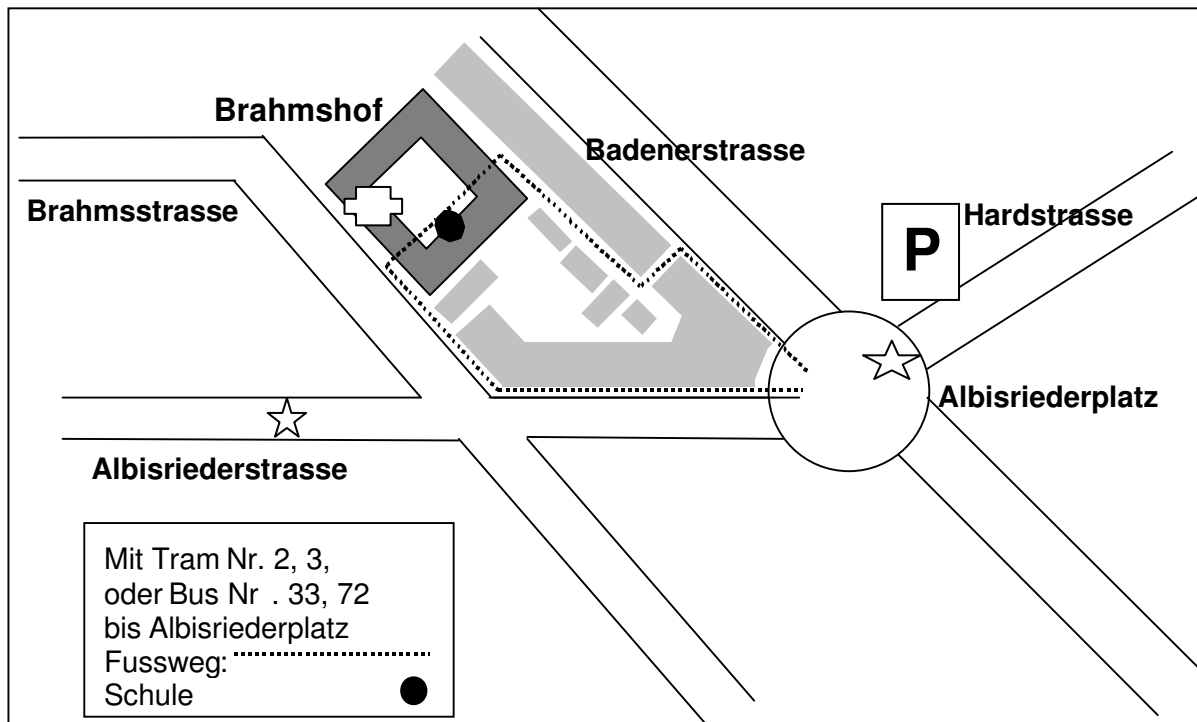

Lageplan Brahmshof Zürich

Adresse: Brahmstrasse 28, 8003 Zürich
(In der Überbauung beim **Kafi Brahmshof**)

☆ Tramhaltestellen **Albisriederplatz Tram Nr. 2** (Endstation Farbhof)
Albisriederstrasse **Krematorium Sihlfeld Tram Nr. 3** -
(Endstation Albisrieden) ca. 15. Minuten vom Hauptbahnhof
Wenn Ihr Zug im **Bahnhof Hardbrücke** hält, dann empfiehlt es sich, dort auszusteigen
und den Bus Nr. 33 (Morgenthal) oder den Bus Nr. 72 (Triemli) bis zum Albisriederplatz
zu nehmen. Fahrzeit ca. 3 Minuten mit dem Bus.

Wenn Sie mit Ihrem **Privatauto** kommen, bitte benutzen Sie den eingezeichneten
Parkplatz. Es hat direkt beim Brahmshof **keine Parkplätze**, die zu unserer Schule
gehören.